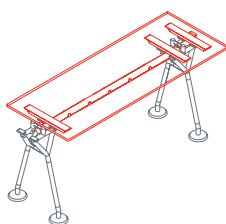

Black plastic cable management vertebra  
**1NM1541**

Cable tray  
**1NM1551:** L 80  
**1NM1552:** L 120  
**1NM1553:** L 160

# Nomos System

Top  
1NM0059: L 120 D 60

Top  
1NM0051: L 200 D 60

Top  
1NM0061: L 160 D 80  
1NM0062: L 180 D 80  
1NM0063: L 200 D 80  
1NM0064: L 160 D 100  
1NM0065: L 180 D 100  
1NM0066: L 200 D 100

Intermediate top  
1NM0071: L 120 D 60  
1NM0072: L 160 D 60

End side top  
1NM0081: L 140 D 60  
1NM0082: L 180 D 60

Intermediate meeting top  
1NM0073: L 120 D 140  
1NM0074: L 160 D 140

End side meeting top  
1NM0083: L 140 D 120  
1NM0084: L 160 D 120  
1NM0085: L 180 D 120  
1NM0086: L 200 D 120  
1NM0087: L 160 D 140  
1NM0088: L 200 D 140