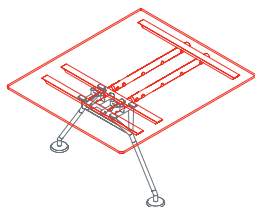

Black plastic cable management vertebra  
**1NM1541**

Cable tray  
**1NM1551:** L 80  
**1NM1552:** L 120  
**1NM1553:** L 160

# Nomos System

Top  
1NM0059: L 120 D 60

Top  
1NM0051: L 200 D 60

Top  
1NM0061: L 160 D 80  
1NM0062: L 180 D 80  
1NM0063: L 200 D 80  
1NM0064: L 160 D 100  
1NM0065: L 180 D 100  
1NM0066: L 200 D 100

Intermediate top  
1NM0071: L 120 D 60  
1NM0072: L 160 D 60

End side top  
1NM0081: L 140 D 60  
1NM0082: L 180 D 60

Intermediate meeting top  
1NM0073: L 120 D 140  
1NM0074: L 160 D 140

End side meeting top  
1NM0083: L 140 D 120  
1NM0084: L 160 D 120  
1NM0085: L 180 D 120  
1NM0086: L 200 D 120  
1NM0087: L 160 D 140  
1NM0088: L 200 D 140