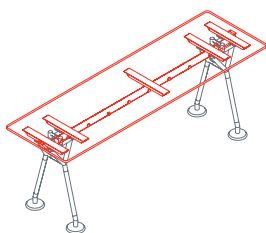

Black plastic cable management vertebra  
**1NM1541**

Cable tray  
**1NM1551:** L 80  
**1NM1552:** L 120  
**1NM1553:** L 160

# Nomos System

Top  
1NM0059: L 120 D 60

Top  
1NM0051: L 200 D 60

Top  
1NM0061: L 160 D 80  
1NM0062: L 180 D 80  
1NM0063: L 200 D 80  
1NM0064: L 160 D 100  
1NM0065: L 180 D 100  
1NM0066: L 200 D 100

Intermediate top  
1NM0071: L 120 D 60  
1NM0072: L 160 D 60

End side top  
1NM0081: L 140 D 60  
1NM0082: L 180 D 60

Intermediate meeting top  
1NM0073: L 120 D 140  
1NM0074: L 160 D 140

End side meeting top  
1NM0083: L 140 D 120  
1NM0084: L 160 D 120  
1NM0085: L 180 D 120  
1NM0086: L 200 D 120  
1NM0087: L 160 D 140  
1NM0088: L 200 D 140