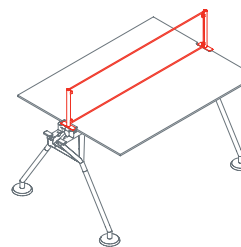

Side return top

**1NM0031:** L 160 D 80  
**1NM0032:** L 160 D 80  
**1NM0033:** L 160 D 120

End top

**1NM0041/47:** L 20 D 60  
**1NM0042/48:** L 20 D 80  
**1NM0043/49:** L 20 D 80  
**1NM0044/50:** L 20 D 100  
**1NM0045/40:** L 20 D 120  
**1NM0046:** L 40 D 160

Side return top

**1NM0091:** L 100 D 60 H 72  
**1NM0092:** L 140 D 60 H 72

Side return top for pedestal

**1NM0101/103:** L 100 D 60 H 72  
**1NM0102/104:** L 140 D 60 H 72

Upright

**1NM1511:** H 39  
**1NM1512:** H 72

Upper shelf

**1NM3011:** L 160 D 40

Upper end shelf

**1NM3023:** D 40

End side screen

**1NM2511:** L 160 H 35