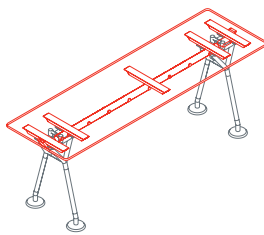

Black plastic cable management vertebra  
**1NM1541**

Cable tray  
**1NM1551:** L 80  
**1NM1552:** L 120  
**1NM1553:** L 160

# Nomos System

Top  
1NM0059: L 120 D 60

Top  
1NM0051: L 200 D 60

Top  
1NM0061: L 160 D 80  
1NM0062: L 180 D 80  
1NM0063: L 200 D 80  
1NM0064: L 160 D 100  
1NM0065: L 180 D 100  
1NM0066: L 200 D 100

Intermediate top  
1NM0071: L 120 D 60  
1NM0072: L 160 D 60

End side top  
1NM0081: L 140 D 60  
1NM0082: L 180 D 60

Intermediate meeting top  
1NM0073: L 120 D 140  
1NM0074: L 160 D 140

End side meeting top  
1NM0083: L 140 D 120  
1NM0084: L 160 D 120  
1NM0085: L 180 D 120  
1NM0086: L 200 D 120  
1NM0087: L 160 D 140  
1NM0088: L 200 D 140