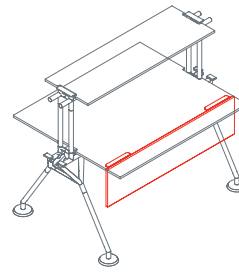

Modesty panel
1NM2532: L 160 H 30