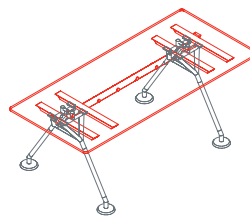

Black plastic cable management vertebra  
**1NM1541**

Cable tray  
**1NM1551:** L 80  
**1NM1552:** L 120  
**1NM1553:** L 160

# Nomos System

Top  
1NM0059: L 120 D 60

Top  
1NM0051: L 200 D 60

Top  
1NM0061: L 160 D 80  
1NM0062: L 180 D 80  
1NM0063: L 200 D 80  
1NM0064: L 160 D 100  
1NM0065: L 180 D 100  
1NM0066: L 200 D 100