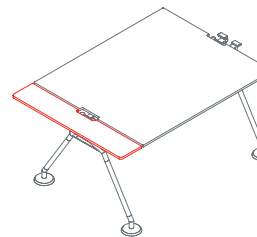

# Nomos System

Leg

**1NM1011:** D 60 H 72  
**1NM1012:** D 80 H 72  
**1NM1013:** D 100 H 72  
**1NM1014:** D 120 H 72

Top

**1NM0011:** L 80 D 60  
**1NM0012:** L 120 D 60  
**1NM0013:** L 160 D 60  
**1NM0014:** L 80 D 80  
**1NM0015:** L 120 D 80  
**1NM0016:** L 160 D 80  
**1NM0017:** L 80 D 100  
**1NM0018:** L 120 D 100  
**1NM0019:** L 160 D 100  
**1NM0020:** L 80 D 120  
**1NM0021:** L 120 D 120  
**1NM0022:** L 160 D 120  
**1NM0023:** L 160 D 160

Top arranged for leather desk pad

**1NM0053:** L 160 D 80  
**1NM0054:** L 180 D 80  
**1NM0055:** L 200 D 80  
**1NM0056:** L 160 D 100  
**1NM0057:** L 180 D 100  
**1NM0058:** L 200 D 100

Leather desk pad  
**1NM0052:** L 80 D 50

Side return top

**1NM0031:** L 160 D 80  
**1NM0032:** L 160 D 80  
**1NM0033:** L 160 D 120

End top

**1NM0041/47:** L 20 D 60  
**1NM0042/48:** L 20 D 80  
**1NM0043/49:** L 20 D 80  
**1NM0044/50:** L 20 D 100  
**1NM0045/40:** L 20 D 120  
**1NM0046:** L 40 D 160