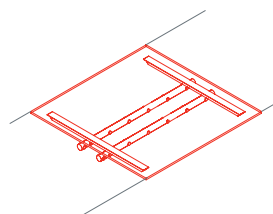

Black plastic cable management vertebra  
**1NM1541**

Cable tray  
**1NM1551:** L 80  
**1NM1552:** L 120  
**1NM1553:** L 160

# Nomos System

Top  
1NM0059: L 120 D 60

Top  
1NM0051: L 200 D 60

Top  
1NM0061: L 160 D 80  
1NM0062: L 180 D 80  
1NM0063: L 200 D 80  
1NM0064: L 160 D 100  
1NM0065: L 180 D 100  
1NM0066: L 200 D 100

Intermediate top  
1NM0071: L 120 D 60  
1NM0072: L 160 D 60

End side top  
1NM0081: L 140 D 60  
1NM0082: L 180 D 60

Intermediate meeting top  
1NM0073: L 120 D 140  
1NM0074: L 160 D 140

End side meeting top  
1NM0083: L 140 D 120  
1NM0084: L 160 D 120  
1NM0085: L 180 D 120  
1NM0086: L 200 D 120  
1NM0087: L 160 D 140  
1NM0088: L 200 D 140